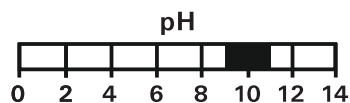

LAUNDRY DETERGENT

DETERGENT LIQUIDE SANS ENZYMES

- *Formule concentrée*
- *Parfum frais et agréable*
- *S'utilise dans toutes machines à laver*

USAGES

Détergent liquide qui s'utilise en machines à laver automatiques pour obtenir un lavage éclatant de tous les vêtements et tissus.

Formule liquide et fortement concentrée, basée sur un mélange de séquestrants et de tensio-actifs complexes. Laundry Detergent laisse un parfum printanier sur le linge pour créer une fraîcheur durable.

Conçu pour un emploi dans toutes les machines à dosage automatique mais aussi pour un lavage à la main, Laundry Detergent enlève les taches rebelles et améliore l'aspect des tissus.

Laundry Detergent ne contient **pas** de phosphates ou de NTA (Acid Nitrilotriacétique)

MODE D'EMPLOI

SALISSURE NORMALE:

Utiliser 15 ml de Laundry Detergent pour chaque kilo de linge sec. Par exemple, 75 ml du produit est nécessaire pour 5 kilos de linge.

EAU CALCAIRE:

Dans les zones à eau calcaire, utiliser 19ml pour chaque kilo de linge.

À utiliser dans les lavages de températures jusqu'à 95°C. Laundry Detergent enlève les taches plus efficacement à de plus hautes températures

Code: 405

CONDITIONNEMENT

5L

10L

20L