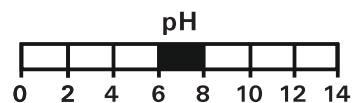

DILUTIONS

ACTIFOAM : EAU

1:100

Code: 410